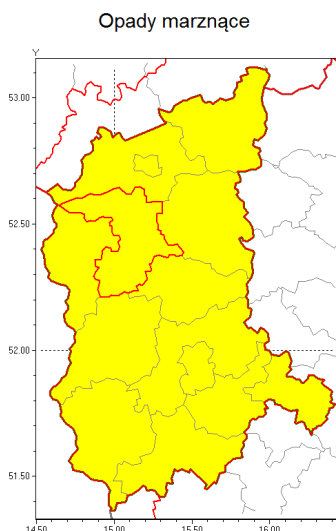

### Zasięg ostrzeżenia w województwie

### Ostrzeżenie meteorologiczne Nr 3

<b>Nazwa biura</b>	IMGW-PIB Biuro Prognoz Meteorologicznych Oddział w Poznaniu
<b>Zjawisko/stopień zagrożenia</b>	Opady marznące/ 1
<b>Obszar</b>	województwo lubuskie <b>powiat sulciński</b>
<b>Ważność</b>	od godz. 12:00 dnia 11.01.2019 do godz. 18:00 dnia 11.01.2019
<b>Przebieg</b>	Prognozuje się miejscami wystąpienie słabych opadów marznącego deszczu oraz mawki powodujących gołoledź.
<b>Prawdopodobieństwo wystąpienia zjawiska(%)</b>	80%
<b>Uwagi</b>	Brak.
<b>Dyrektor synoptyk IMGW-PIB</b>	Lech Buchert
<b>Godzina i data wydania</b>	godz. 07:43 dnia 11.01.2019
<b>SMS</b>	IMGW-PIB OSTRZEŻENIE: MARZNĄCE OPADY/1 lubuskie/sulciński od 12:00/11.01 do 18:00/11.01.2019 marznące opady, drogi liskie.