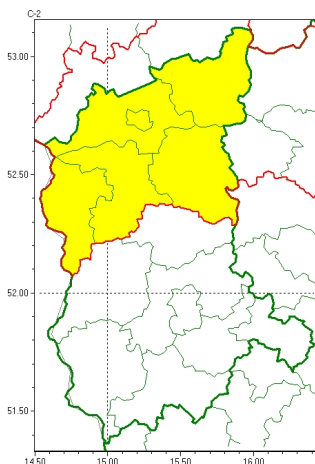

### Zasięg ostrzeżeń w województwie

Opady mroźne  
2024-01-10 11:58

## WOJEWÓDZTWO LUBUSKIE OSTRZEŻENIA METEOROLOGICZNE ZBIORCZO NR 8 WYKAZ OBSZARÓW ZUCIĄGNIĘTYCH o godz. 11:58 dnia 10.01.2024

Zjawisko/Stopień zagrożenia	Opady mroźne/1
Obszar (w nawiasie numer ostrzeżenia dla powiatu)	powiaty: gorzowski(4), Gorzów Wielkopolski(4), międzyrzecki(5), słubicki(5), strzelecko-drezdenecki(4), sulciński(5)
Ważność	od godz. 21:00 dnia 10.01.2024 do godz. 11:00 dnia 11.01.2024
Prawdopodobieństwo	70%
Przebieg	Prognozuje się wystąpienie lokalnie słabych opadów mroźnych śniegu lub słabego deszczu, powodujących gołoledź. Opady nie będą występowały ciągłe, a mogą pojawiać się jedynie okresami.
SMS	IMGW-PIB OSTRZEŻENIA: MROŹNE OPADY/1 lubuskie (6 powiatów) od 21:00/10.01 do 11:00/11.01.2024 mroźne opady, drogi liskie. Dotyczy powiatów: gorzowski, Gorzów Wielkopolski, międzyrzecki, słubicki, strzelecko-drezdenecki i sulciński.
RSO	Woj. lubuskie (6 powiatów), IMGW-PIB wydał ostrzeżenie pierwszego stopnia o opadach mroźnych
Uwagi	Brak.