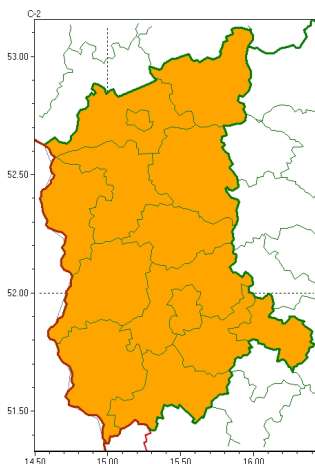

Zasięg ostrzeżeń w województwie

Silny wiatr
2024-01-23 13:12

WOJEWÓDZTWO LUBUSKIE
OSTRZEŻENIA METEOROLOGICZNE ZBIORCZO NR 19
WYKAZ OBYWÓW ZUJACYCH OSTRZEŻENIE
o godz. 13:12 dnia 23.01.2024

Zjawisko/Stopień zagrożenia	Silny wiatr/2
Obszar (w nawiasie numer ostrzeżenia dla powiatu)	powiaty: gorzowski(8), Gorzów Wielkopolski(8), krośnieński(9), międzyrzecki(9), nowosolski(10), ślubicki(9), strzelecko-drezdenecki(7), sulciński(9), wiebodziński(9), wschowski(10), Zielona Góra(10), zielonogórski(9), żagański(10), arski(9)
Ważność	od godz. 03:00 dnia 24.01.2024 do godz. 03:00 dnia 25.01.2024
Prawdopodobieństwo	90%
Przebieg	Prognozuje się wystąpienie silnego wiatru o średniej prędkości od 40 km/h do 55 km/h, w porywach do 90 km/h, z południowego zachodu i zachodu. Lokalnie możliwe burze z porywami wiatru do 100 km/h.
SMS	IMGW-PIB OSTRZEŻENIA: WIATR/2 lubuskie (wszystkie powiaty) od 03:00/24.01 do 03:00/25.01.2024 prędkość do 55 km/h, porywy do 90 km/h, SW, W, lokalnie burze, porywy do 100 km/h. Dotyczy powiatów: wszystkie powiaty.
RSO	Woj. lubuskie (wszystkie powiaty), IMGW-PIB wydał ostrzeżenie drugiego stopnia o silnym wietrze
Uwagi	Brak.